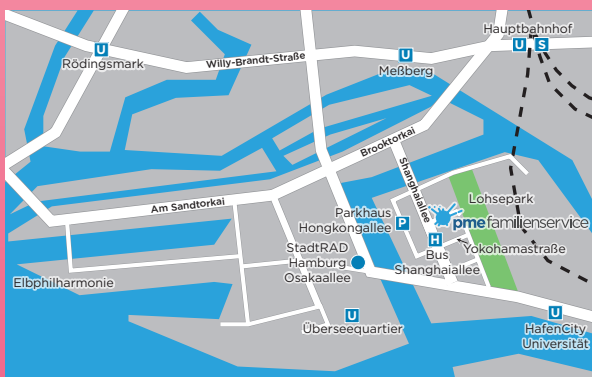

Referenzkunden: Axel Springer SE, Commerzbank AG,
Gebr. Heinemann SE & Co. KG, Hochschule für Ange-
wandte Wissenschaften Hamburg, SKF Blohm + Voss
Industries

An der Shanghaiallee/Yokohamastraße entsteht
ab Sommer 2015 DAS Zentrum für **work:life:360°**
in der Hafencity.