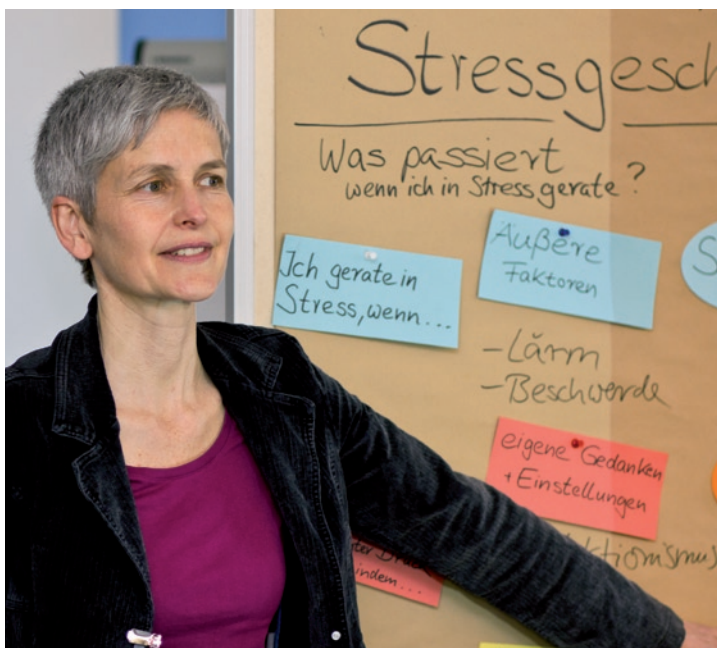

wir planen gerne mit Ihnen!

Die pme Familienservice Akademie bietet ab Sommer 2015 einen flexiblen Veranstaltungsraum mit viel Atmosphäre. Der Veranstaltungsraum liegt im Herzen der Hamburger HafenCity direkt am Lohsepark. In der unmittelbaren Umgebung befinden sich zahlreiche Restaurants, Cafés und Museen.

sie stehen im mittelpunkt!

Von der einfachen Raumvermietung bis hin zur umfangreichen Planung und Betreuung Ihrer Veranstaltung, inklusive Catering und Übernachtung – bei uns bekommen Sie alles „aus einer Hand“.

Während ihrer Tagung bieten wir Kinderbetreuung bei den CompanyKids HafenCity im gleichen Gebäude.